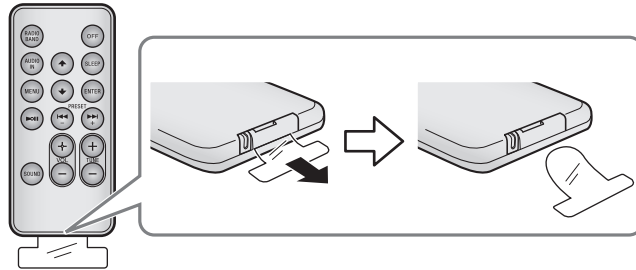

ICF-CS15iPN/ICF-DS15iPN

- Refer to the Reference Guide when setting the clock.
- Raadpleeg de naslaggids voor het instellen van de klok.
- Se Referensguide när du ställer klockan.
- Katso ohjeet kellon asettamiseen vertailuoppaasta.
- Consultare la Guida di riferimento per impostare l'orologio.
- Reportez-vous au Guide de référence pour le réglage de l'horloge.
- Consulte la Guía de referencia para ajustar el reloj.
- Consulte o Guia de Referência quando acertar o relógio.
- Beachten Sie beim Einstellen der Uhr das Referenzhandbuch.
- При установке часов см. справочное руководство.
- Установлюючи годинник, зверніться по відповідні інструкції до довідкового посібника.
- ارجع إلى الدليل المرجعي عند ضبط الساعة.