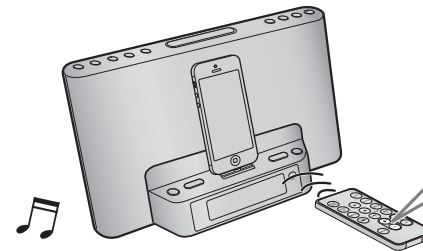

Personal Audio System

* 4 4 6 1 4 0 8 1 2 * (1)

Startup Guide
Snelstartgids
Startguide
Käynnistysopas

Guida all'avvio
Guide de démarrage
Guía de inicio rápido
Guia de Inicio Rápido

Anleitung für die Inbetriebnahme
Руководство по началу работы
Посібник із початку роботи
دليل بدء التشغيل

ICF-CS15iPN/ICF-DS15iPN

- Refer to the Reference Guide when setting the clock.
- Raadpleeg de naslaggids voor het instellen van de klok.
- Se Referensguide när du ställer klockan.
- Katso ohjeet kellon asettamiseen vertailuoppaasta.
- Consultare la Guida di riferimento per impostare l'orologio.
- Reportez-vous au Guide de référence pour le réglage de l'horloge.
- Consulte la Guía de referencia para ajustar el reloj.
- Consulte o Guia de Referência quando acertar o relógio.
- Beachten Sie beim Einstellen der Uhr das Referenzhandbuch.
- При установке часов см. справочное руководство.
- Установлюючи годинник, зверніться по відповідні інструкції до довідкового посібника.
- ارجع إلى الدليل المرجعي عند ضبط الساعة.

1

2

3