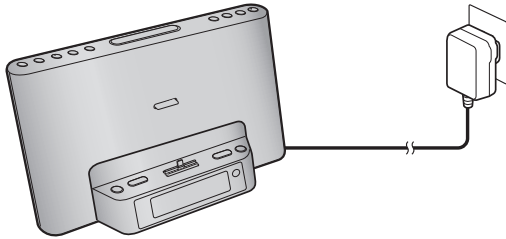

ICF-CS15iPN/ICF-DS15iPN

- Refer to the Reference Guide when setting the clock.
- Raadpleeg de naslaggids voor het instellen van de klok.
- Se Referensguide när du ställer klockan.
- Katso ohjeet kellon asettamiseen vertailuoppaasta.
- Consultare la Guida di riferimento per impostare l'orologio.
- Reportez-vous au Guide de référence pour le réglage de l'horloge.
- Consulte la Guía de referencia para ajustar el reloj.
- Consulte o Guia de Referência quando acertar o relógio.
- Beachten Sie beim Einstellen der Uhr das Referenzhandbuch.
- При установке часов см. справочное руководство.
- Установлюючи годинник, зверніться по відповідні інструкції до довідкового посібника.
- ارجع إلى الدليل المرجعي عند ضبط الساعة.