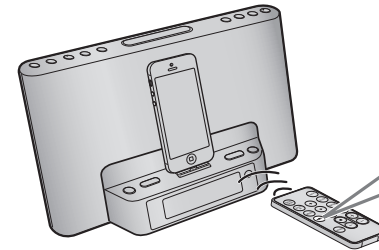

Personal Audio System

* 4 4 6 1 4 0 8 1 2 * (1)

Startup Guide
Snelstartgids
Startguide
Käynnistysopas

Guida all'avvio
Guide de démarrage
Guía de inicio rápido
Guia de Inicio Rápido

Anleitung für die Inbetriebnahme
Руководство по началу работы
Посібник із початку роботи
دليل بدء التشغيل

ICF-CS15iPN/ICF-DS15iPN

- Refer to the Reference Guide when setting the clock.
- Raadpleeg de naslaggids voor het instellen van de klok.
- Se Referensguide när du ställer klockan.
- Katso ohjeet kellon asettamiseen vertailuoppaasta.
- Consultare la Guida di riferimento per impostare l'orologio.
- Reportez-vous au Guide de référence pour le réglage de l'horloge.
- Consulte la Guía de referencia para ajustar el reloj.
- Consulte o Guia de Referência quando acertar o relógio.
- Beachten Sie beim Einstellen der Uhr das Referenzhandbuch.
- При установке часов см. справочное руководство.
- Установлюючи годинник, зверніться по відповідні інструкції до довідкового посібника.
- ارجع إلى الدليل المرجعي عند ضبط الساعة.

1

2

3