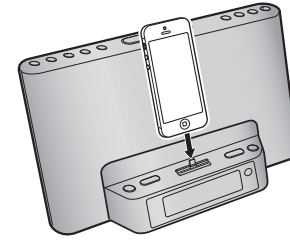

Personal Audio System

* 4 4 6 1 4 0 8 1 2 * (1)

Startup Guide
Snelstartgids
Startguide
Käynnistysopas

Guida all'avvio
Guide de démarrage
Guía de inicio rápido
Guia de Inicio Rápido

Anleitung für die Inbetriebnahme
Руководство по началу работы
Посібник із початку роботи
دليل بدء التشغيل

ICF-CS15iPN/ICF-DS15iPN

- Refer to the Reference Guide when setting the clock.
- Raadpleeg de naslaggids voor het instellen van de klok.
- Se Referensguide när du ställer klockan.
- Katso ohjeet kellon asettamiseen vertailuoppaasta.
- Consultare la Guida di riferimento per impostare l'orologio.
- Reportez-vous au Guide de référence pour le réglage de l'horloge.
- Consulte la Guía de referencia para ajustar el reloj.
- Consulte o Guia de Referência quando acertar o relógio.
- Beachten Sie beim Einstellen der Uhr das Referenzhandbuch.
- При установке часов см. справочное руководство.
- Установлюючи годинник, зверніться по відповідні інструкції до довідкового посібника.
- ارجع إلى الدليل المرجعي عند ضبط الساعة.

1

2

3