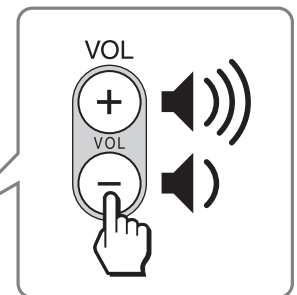

Personal Audio System

* 4 4 6 1 4 0 8 1 2 * (1)

Startup Guide
Snelstartgids
Startguide
Käynnistysopas

Guida all'avvio
Guide de démarrage
Guía de inicio rápido
Guia de Inicio Rápido

Anleitung für die Inbetriebnahme
Руководство по началу работы
Посібник із початку роботи
دليل بدء التشغيل

ICF-CS15iPN/ICF-DS15iPN

- Refer to the Reference Guide when setting the clock.
- Raadpleeg de naslaggids voor het instellen van de klok.
- Se Referensguide när du ställer klockan.
- Katso ohjeet kellon asettamiseen vertailuoppaasta.
- Consultare la Guida di riferimento per impostare l'orologio.
- Reportez-vous au Guide de référence pour le réglage de l'horloge.
- Consulte la Guía de referencia para ajustar el reloj.
- Consulte o Guia de Referência quando acertar o relógio.
- Beachten Sie beim Einstellen der Uhr das Referenzhandbuch.
- При установке часов см. справочное руководство.
- Установлюючи годинник, зверніться по відповідні інструкції до довідкового посібника.
- ارجع إلى الدليل المرجعي عند ضبط الساعة.

1

2

3